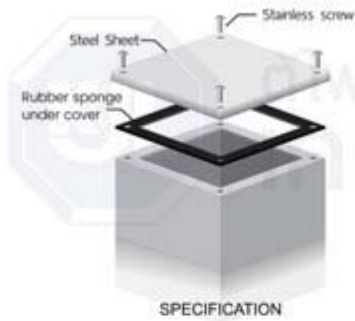

KBXG พูลบ็อกซ์ ชุบกลวาลาย

Price List

รหัส Code	กว้าง x ยาว x สูง (มม.) W x L x H (mm.)	ความหนา (มม.) / ราคาต่อหน่วย (บาท) Thickness (mm.) / Unit Price (Baht)			
		2.0 mm. (A)	2.3 mm. (B)	2.5 mm. (C)	3.0 mm. (D)
KBXG 001	100 x 100 x 100	✓ 680	750	-	-
KBXG 002	150 x 150 x 100	✓ 890	1,000	-	-
KBXG 003	150 x 150 x 150	✓ 1,080	1,200	-	-
KBXG 004	200 x 200 x 100	✓ 1,340	1,500	-	-
KBXG 005	200 x 200 x 150	✓ 1,550	1,800	-	-
KBXG 006	200 x 200 x 200	✓ 1,900	2,100	-	-
KBXG 007	250 x 250 x 100	✓ 1,800	2,000	-	-
KBXG 008	250 x 250 x 150	✓ 2,150	2,400	-	-
KBXG 009	250 x 250 x 200	✓ 2,500	2,800	-	-
KBXG 010	250 x 250 x 250	✓ 2,700	3,000	-	-
KBXG 011	300 x 300 x 150	✓ 2,800	3,100	-	-
KBXG 012	300 x 300 x 200	✓ 3,150	3,500	-	-
KBXG 013	300 x 300 x 250	3,350	3,700	-	-
KBXG 014	300 x 300 x 300	3,500	3,900	-	-
KBXG 015	400 x 400 x 150	4,200	4,700	-	-
KBXG 016	400 x 400 x 200	4,750	5,300	-	-
KBXG 017	400 x 400 x 250	4,950	5,500	-	-
KBXG 018	400 x 400 x 300	5,400	6,000	-	-
KBXG 019	400 x 400 x 400	6,100	6,800	-	-
KBXG 020	500 x 500 x 200	7,000	7,500	8,000	-
KBXG 021	500 x 500 x 250	7,700	8,200	8,700	-
KBXG 022	500 x 500 x 300	8,500	9,000	9,500	-
KBXG 023	500 x 500 x 400	9,500	10,000	10,500	-
KBXG 024	500 x 500 x 500	10,500	11,000	11,500	12,000
KBXG 025	600 x 600 x 200	9,000	9,500	10,000	10,500
KBXG 026	600 x 600 x 300	11,000	11,500	12,000	12,500
KBXG 027	600 x 600 x 400	12,000	12,500	13,000	13,500
KBXG 028	600 x 600 x 500	13,000	13,500	14,000	14,500
KBXG 029	600 x 600 x 600	15,500	16,000	16,500	17,000

*ราคายังไม่รวม VAT 7% / ราคาอาจมีการเปลี่ยนแปลงโดยไม่มีแจ้งล่วงหน้า

พูล บ็อกซ์
เคจ ออจ